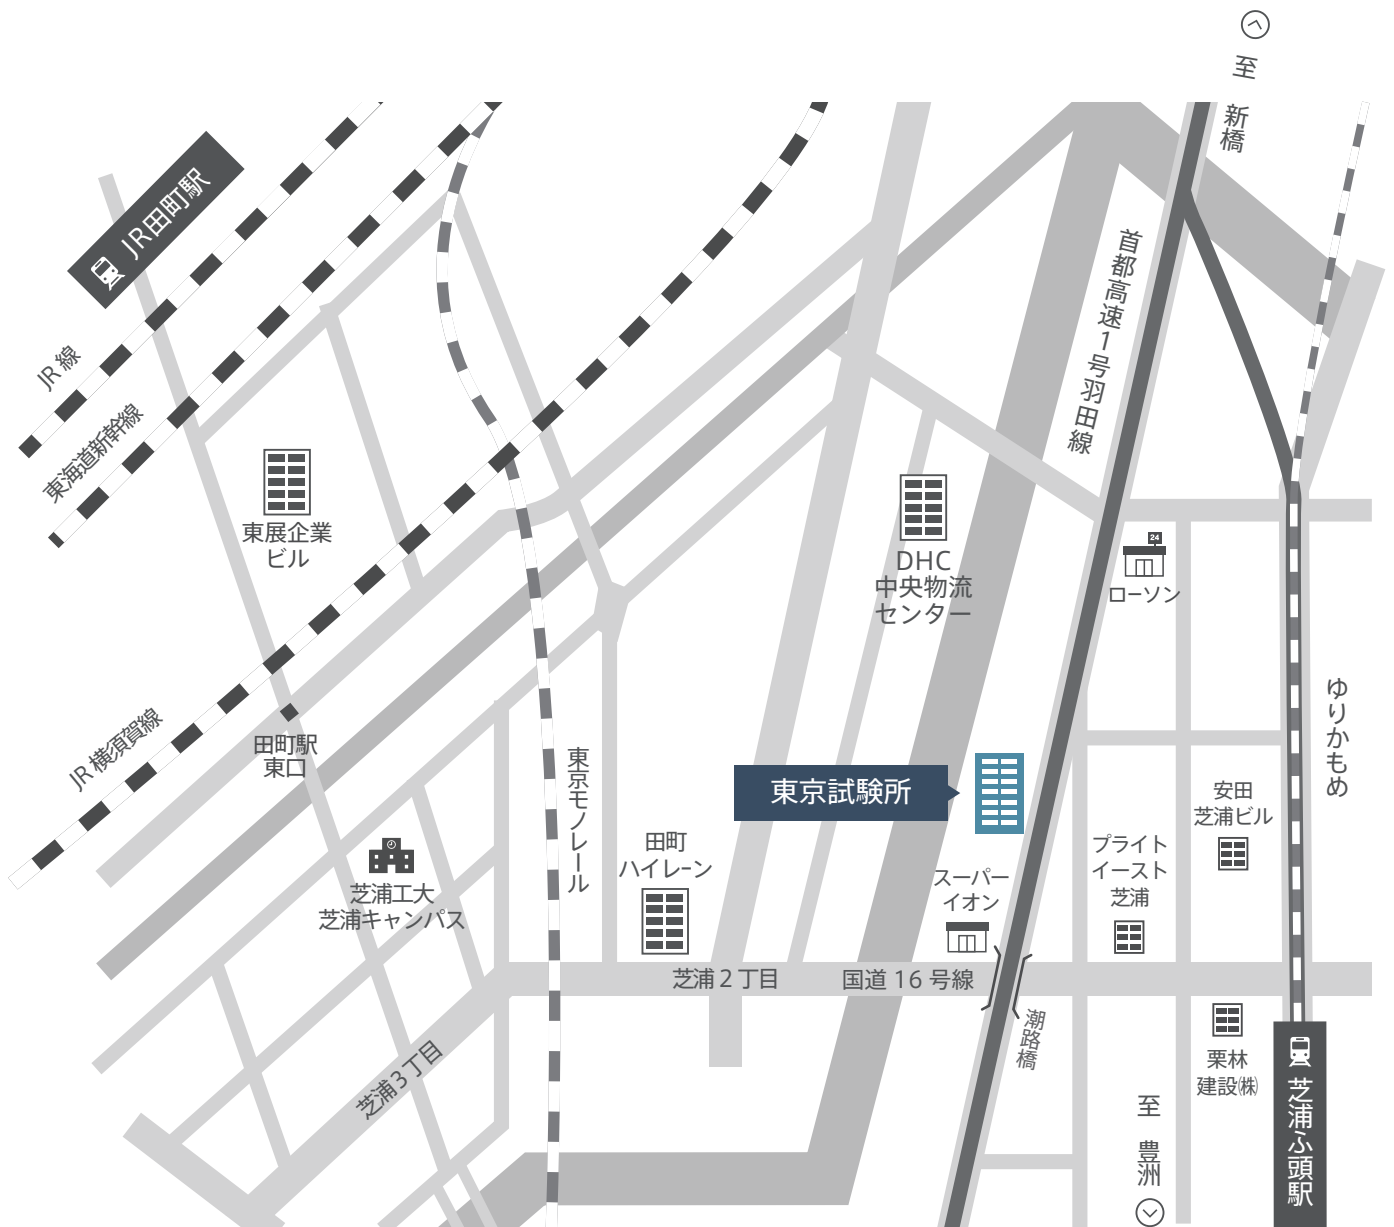

インターテックジャパン株式会社
東京試験所のご案内

東京試験所

東京都港区海岸三丁目2番12号 安田芝浦第2ビル4階