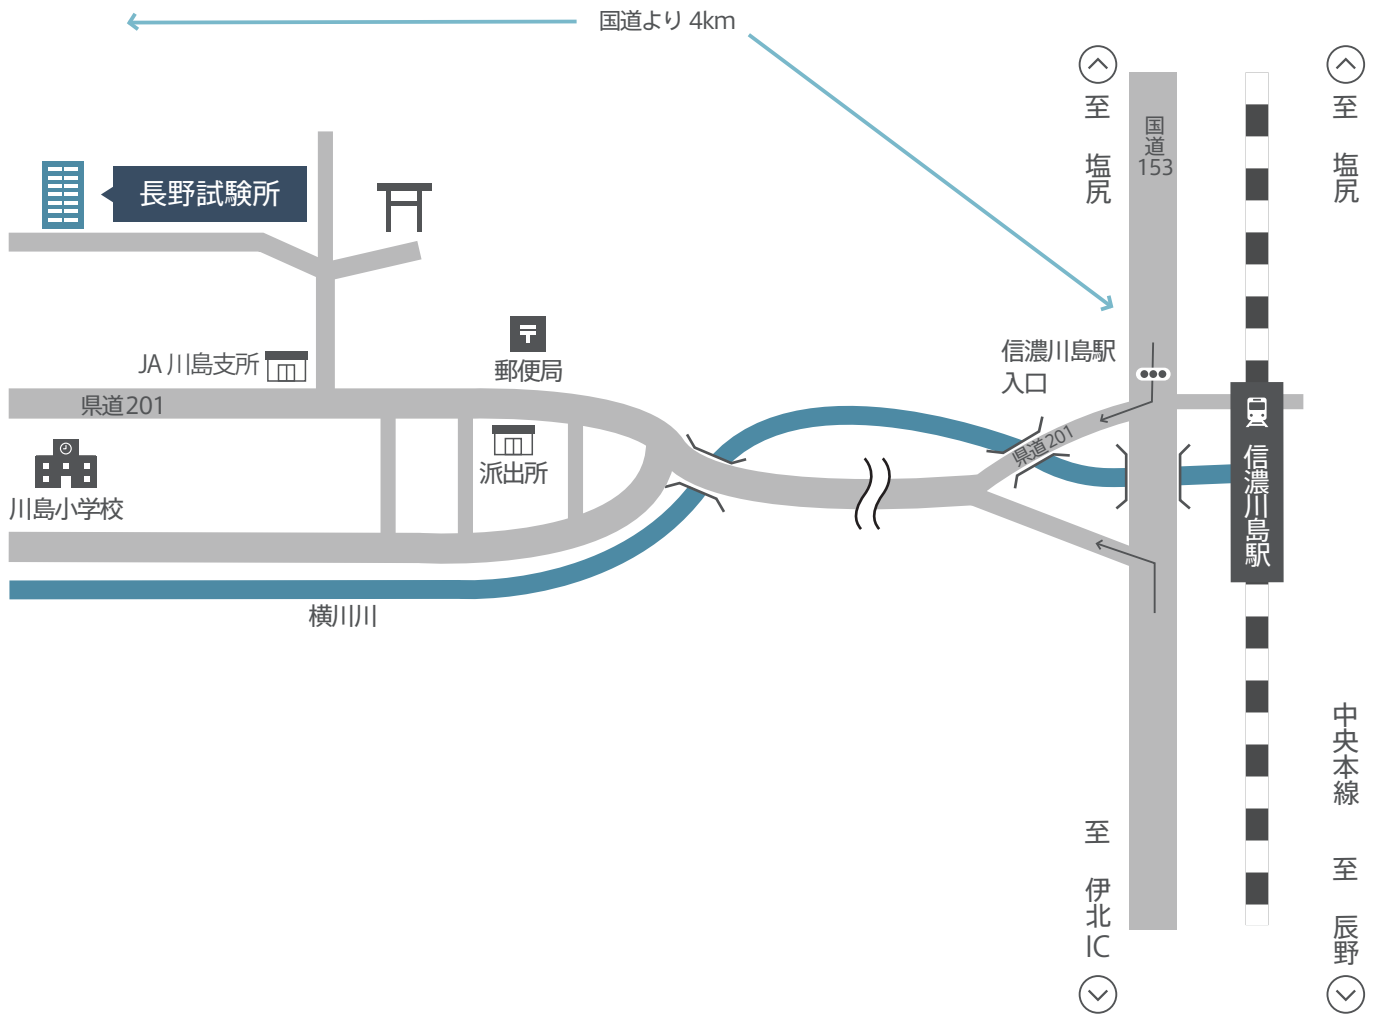

インターテックジャパン株式会社  
**長野試験所のご案内**

**お車の場合**

**電車の場合**

**長野試験所**  
 長野県上伊那郡辰野町横川 3226