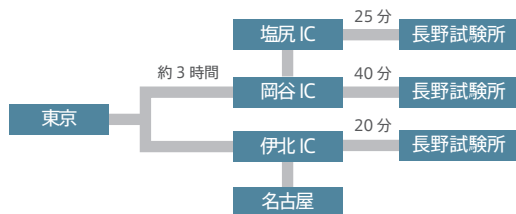

インターテックジャパン株式会社  
**長野試験所のご案内**

**お車の場合**

**電車の場合**

**長野試験所**  
 長野県上伊那郡辰野町横川 3226