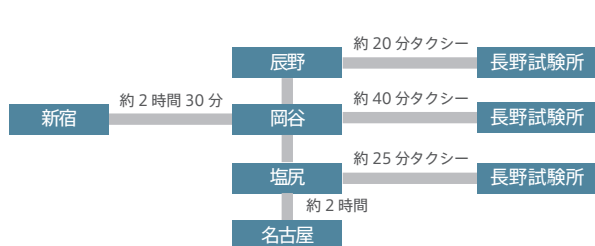

インターテックジャパン株式会社  
**長野試験所のご案内**

**お車の場合**

**電車の場合**

**長野試験所**  
 長野県上伊那郡辰野町横川 3226