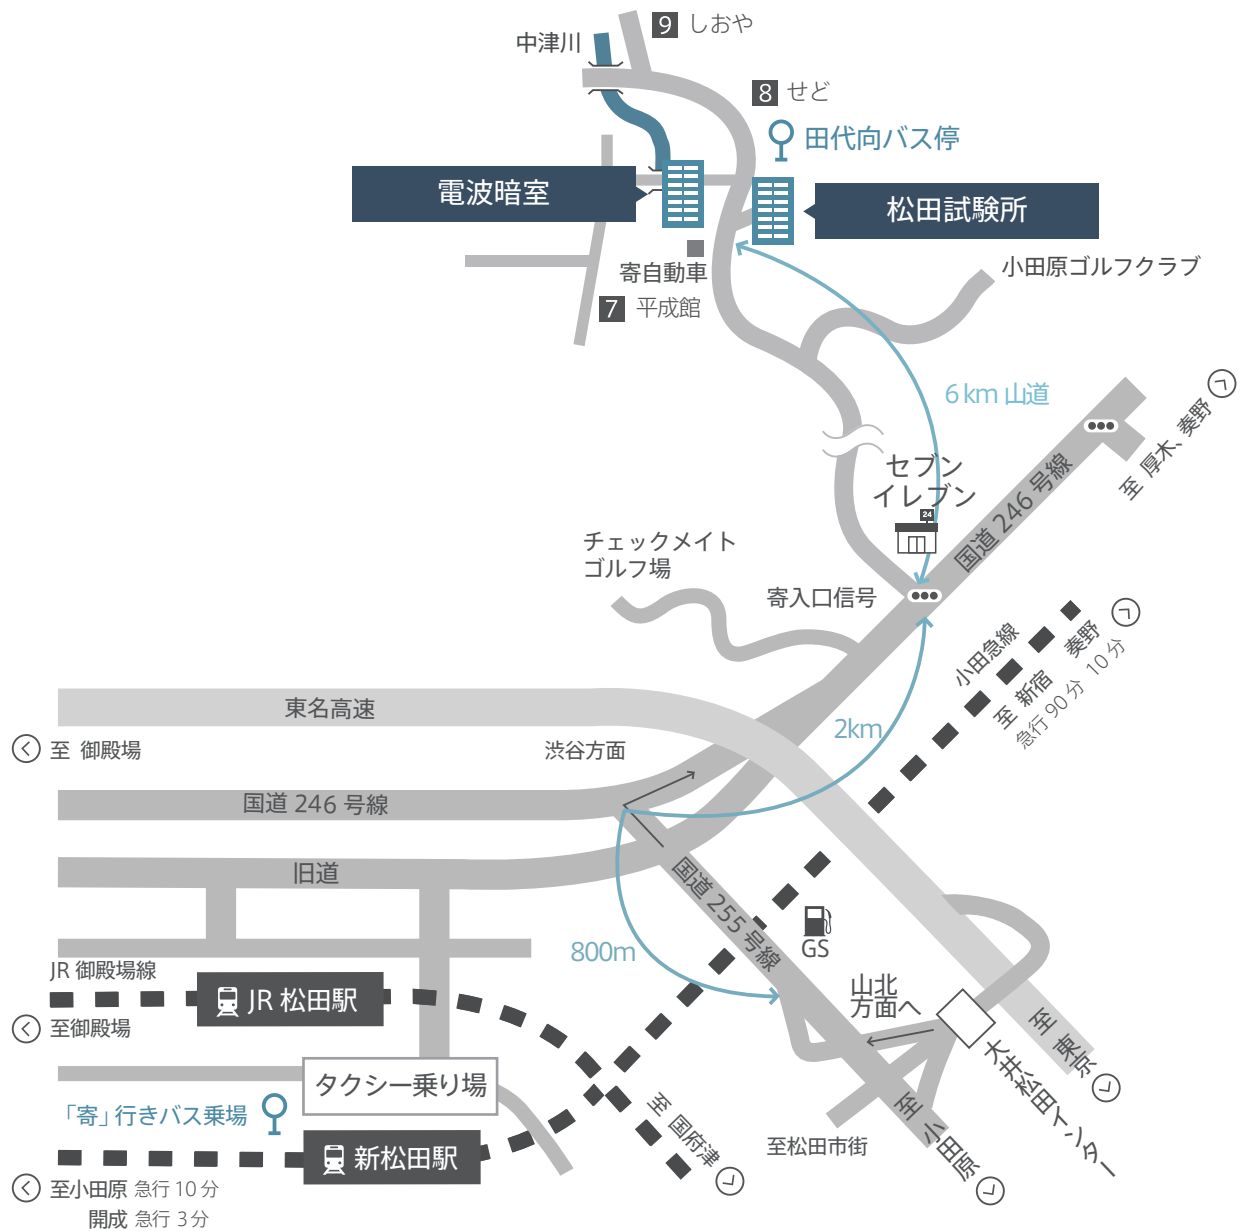

インターテックジャパン株式会社  
**松田試験所のご案内**

**松田試験所**  
 神奈川県足柄上郡松田町寄 1283

**電波暗室**  
 神奈川県足柄上郡松田町寄 1386