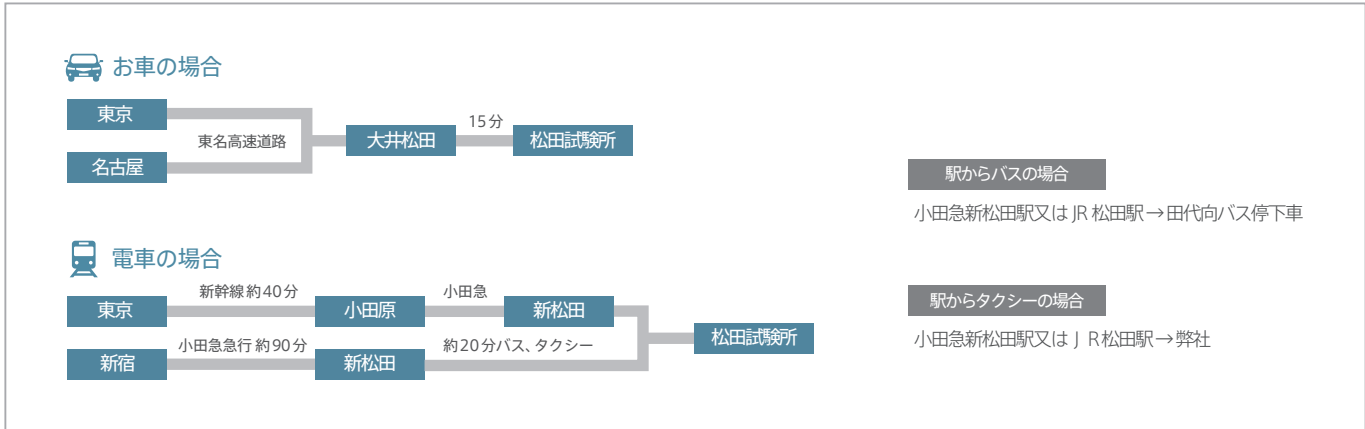

インターテックジャパン株式会社  
**松田試験所のご案内**

**松田試験所**  
 神奈川県足柄上郡松田町寄 1283

**電波暗室**  
 神奈川県足柄上郡松田町寄 1386