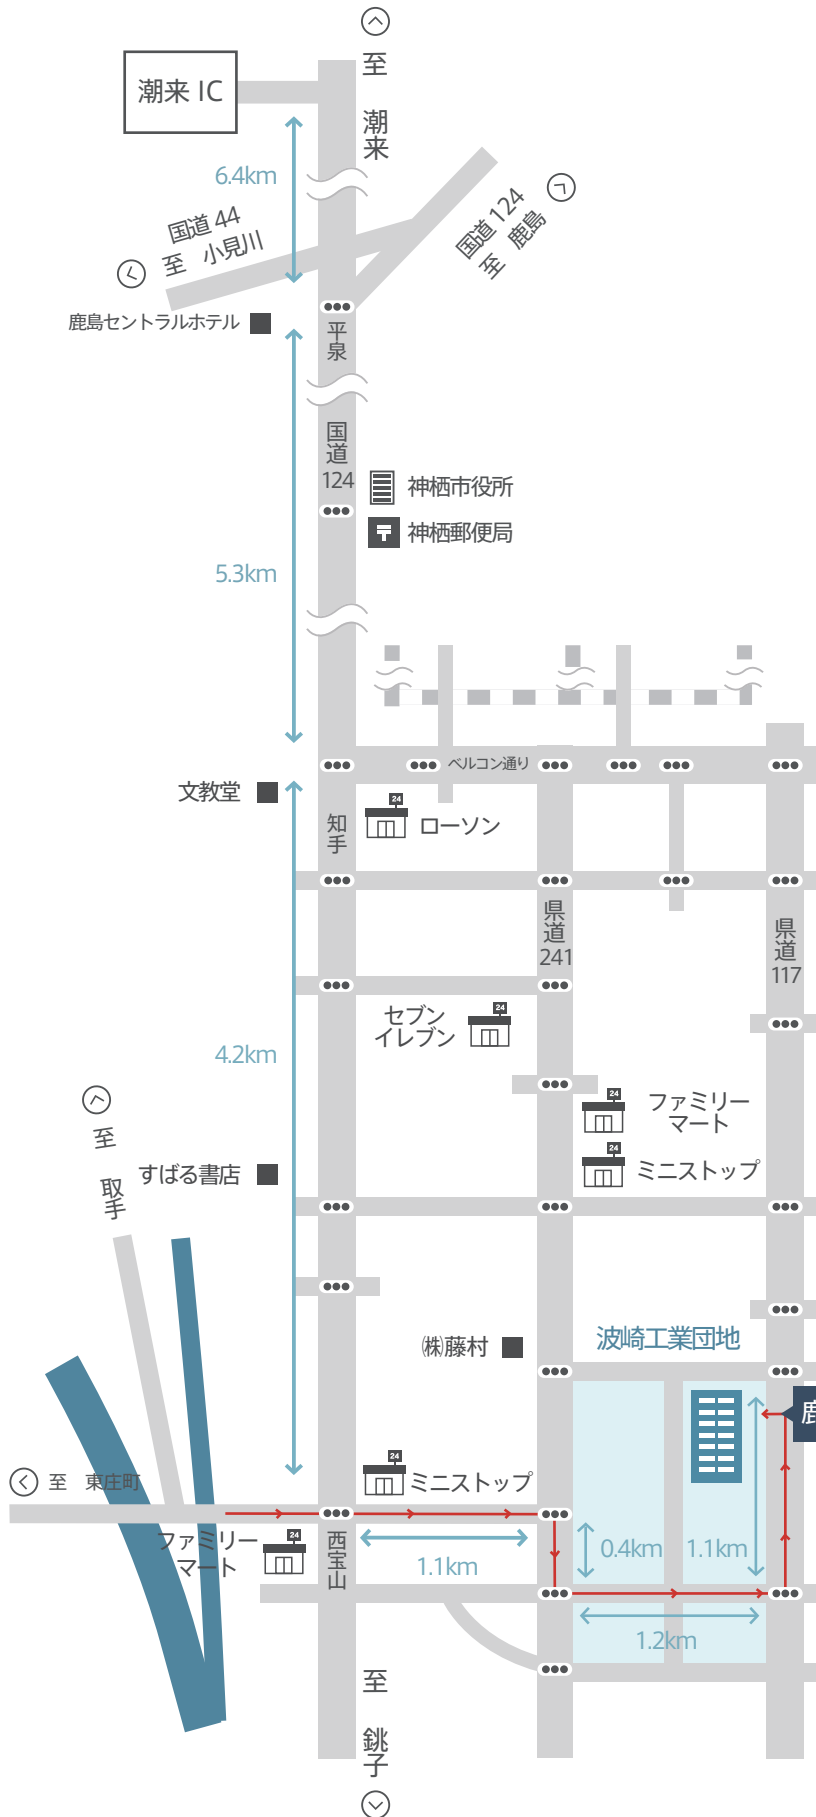

インターテックジャパン株式会社 鹿島試験所のご案内

鹿島試験所
 茨城県神栖市砂山 3-2

赤い矢印の方向よりお入りください
 ※中央分離帯があるため反対方向からは
 お入りいただけません。