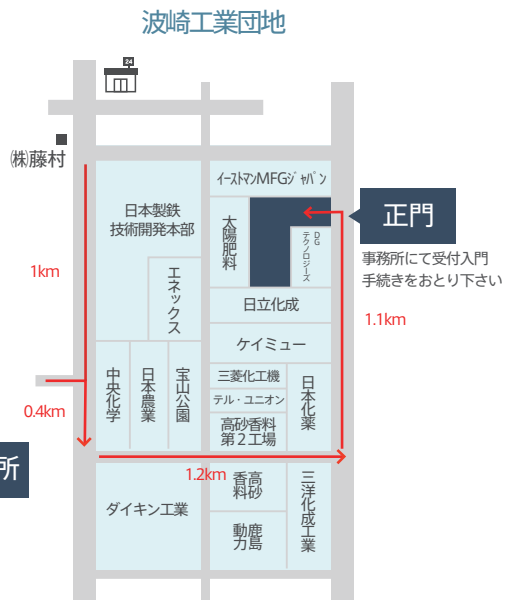

インターテックジャパン株式会社 鹿島試験所のご案内

鹿島試験所
 茨城県神栖市砂山 3-2

赤い矢印の方向よりお入りください
 ※中央分離帯があるため反対方向からは
 お入りいただけません。