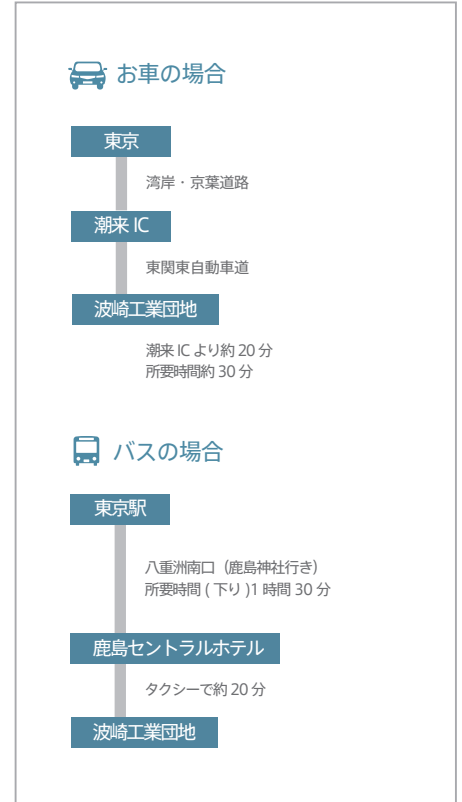

インターテックジャパン株式会社 鹿島試験所のご案内

鹿島試験所
 茨城県神栖市砂山 3-2

赤い矢印の方向よりお入りください
 ※中央分離帯があるため反対方向からは
 お入りいただけません。