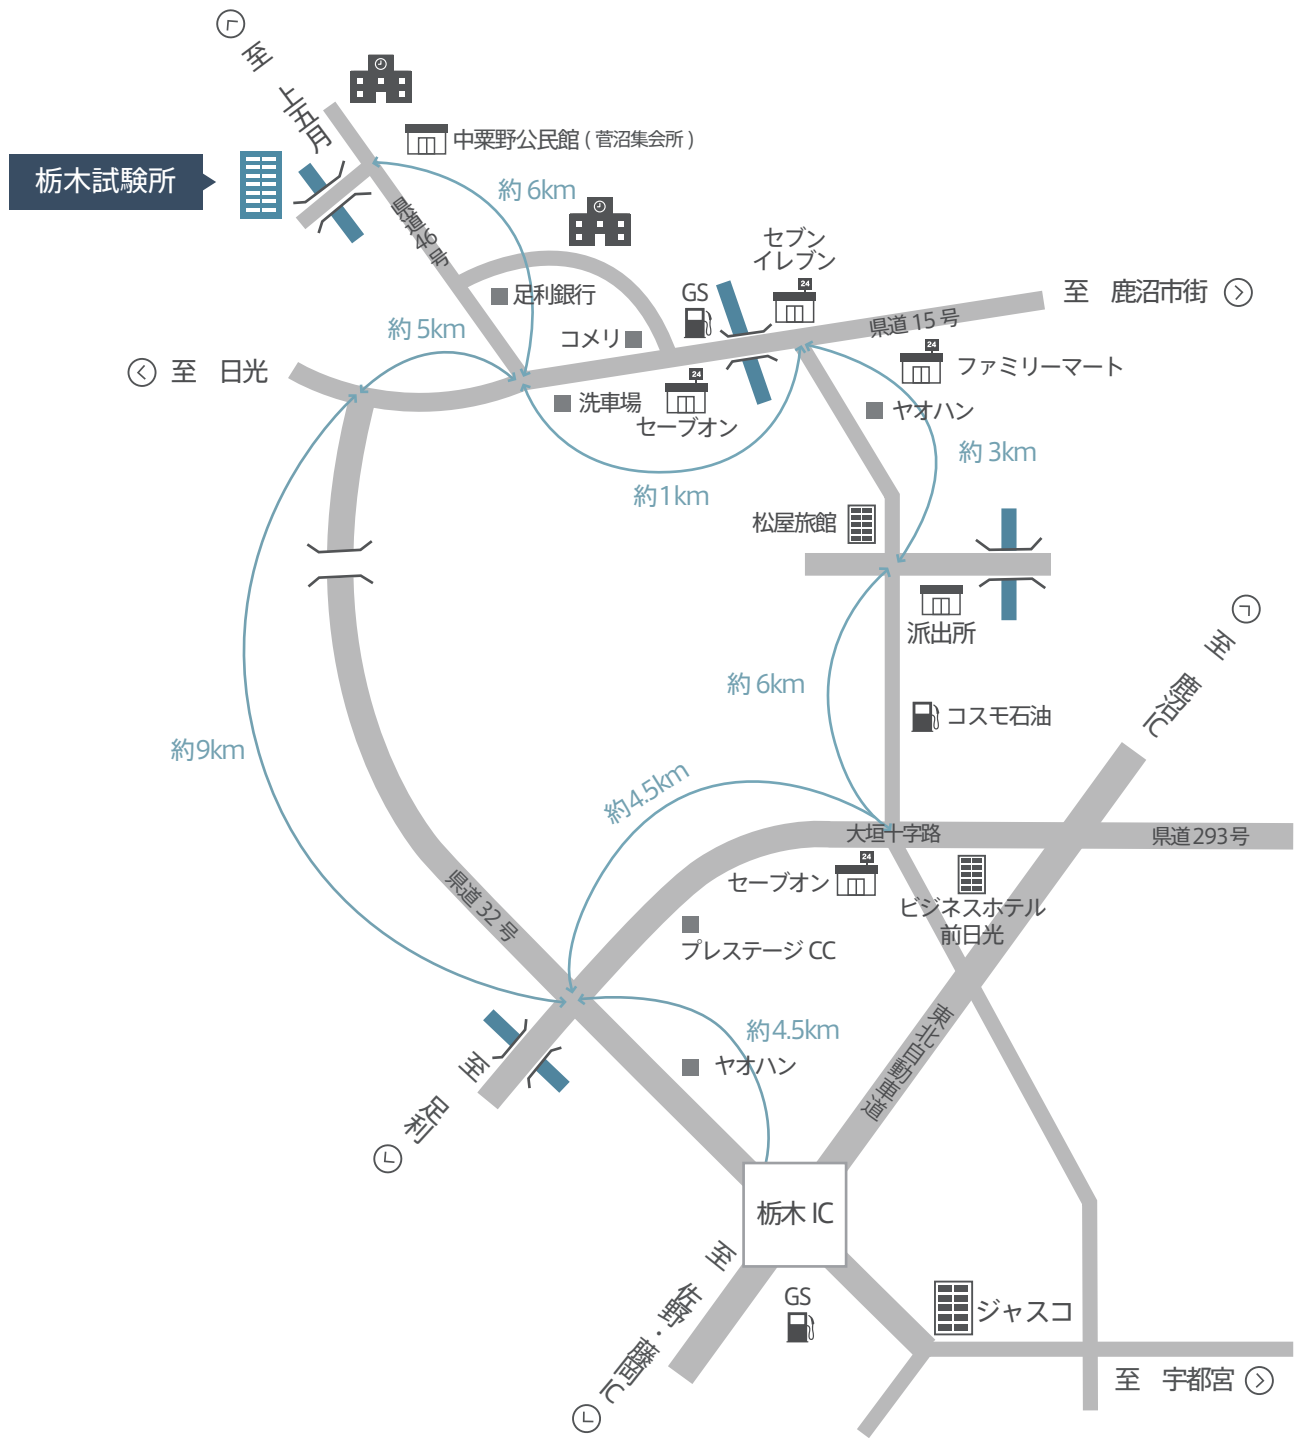

インターテックジャパン株式会社
栃木試験所のご案内

お車の場合

栃木IC — 東北自動車道 30分 — 栃木試験所

栃木試験所
 栃木県鹿沼市中栗野 870