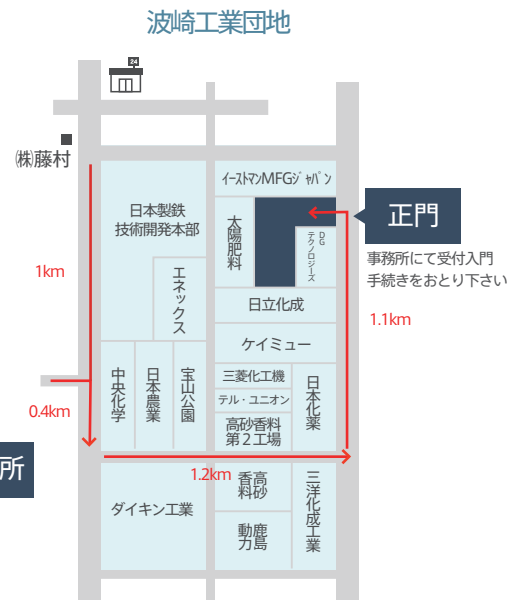

鹿島試験所
茨城県神栖市砂山 3-2

赤い矢印の方向よりお入りください

※中央分離帯があるため反対方向からはお入りいただけません。